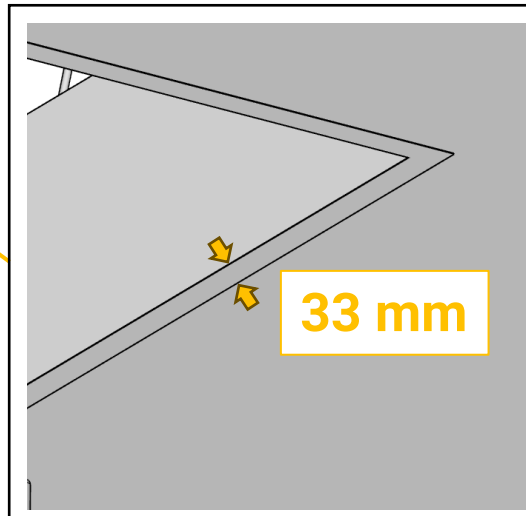

### MISURE DI SERIE, STANDARD MEASUREMENTS,

BxA	G	H	S
100x70	9 / 10	MAX 300	standard max 25 cm
120x70	9 / 10	MIN 220	
		MAX 300	
130x70	9 / 13	MAX 360	

VALORI IN CENTIMETRI, VALUES IN CENTIMETERS, LES VALEURS EN CENTIMETRES

### MISURE EXTRA, EXTRA MEASUREMENTS,

BxA	G	H	S
MIN 100x70	9 / 13	MAX 360	standard max 25 cm
MAX 150x 90	9 / 13	MIN 220	
		MAX 360	

VALORI IN CENTIMETRI, VALUES IN CENTIMETERS, LES VALEURS EN CENTIMETRES

### SOLETTA (S), SLAB, SALLE

Standard **S=25cm MAX**

Extra **S>25cm**

**Dettaglio profilo cassonetto**  
*Detail of the box profile*  
*Détail du profil du caisson*  
*Detail des Kastenprofils*  
*Detalle del perfil de la caja*

**33 mm**

**A = 220 ÷ 270 mm**

**P = 85 mm**

**L = 410 mm**