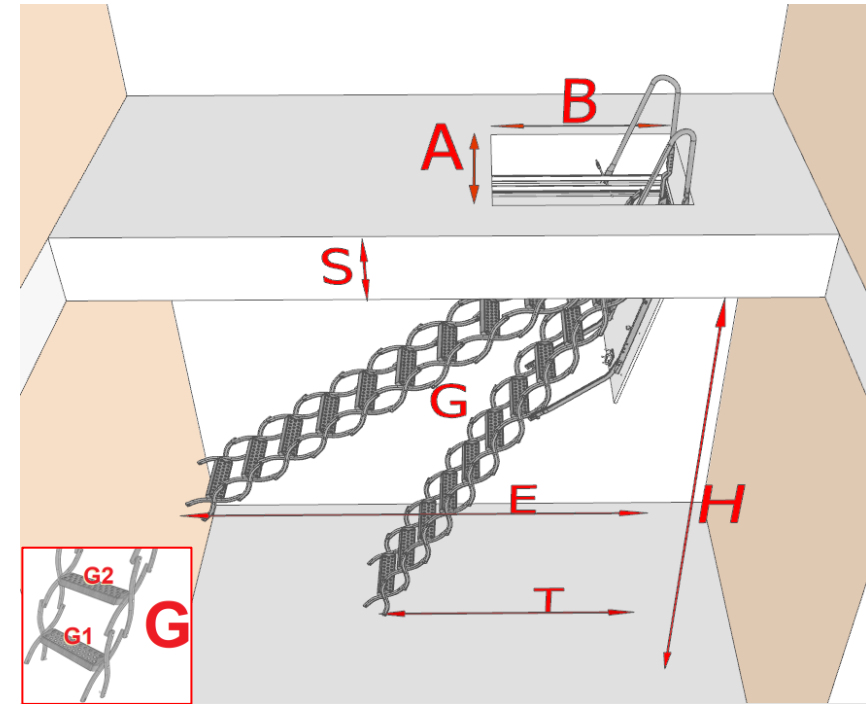

### MISURE DI SERIE, STANDARD MEASUREMENTS,

BxA	G	H	S
100x70	9 / 10	MAX 300	standard max 25 cm
120x70	9 / 10	MIN 220	
		MAX 300	
130x70	9 / 13	MAX 360	

VALORI IN CENTIMETRI, VALUES IN CENTIMETERS, LES VALEURS EN CENTIMETRES

### MISURE EXTRA, EXTRA MEASUREMENTS,

BxA	G	H	S
MIN 100x70	9 / 13	MAX 360	standard max 25 cm
MAX 150x 90	9 / 13	MIN 220	
		MAX 360	

VALORI IN CENTIMETRI, VALUES IN CENTIMETERS, LES VALEURS EN CENTIMETRES

### SOLETTA (S), SLAB, SALLE

Standard **S=25cm MAX**

Extra **S>25cm**

**Dettaglio profilo cassonetto**  
*Detail of the box profile*  
*Détail du profil du caisson*  
*Detail des Kastenprofils*  
*Detalle del perfil de la caja*

**33 mm**

**A = 220 ÷ 270 mm**

**P = 85 mm**

**L = 410 mm**