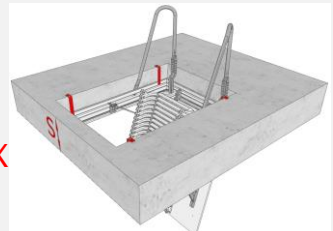

### MISURE DI SERIE, STANDARD MEASUREMENTS,

BxA	G	H	S
100x70	9 / 10	MAX 300	standard max 25 cm
120x70	9 / 10	MIN 220	
		MAX 300	
130x70	9 / 13	MAX 360	

VALORI IN CENTIMETRI, VALUES IN CENTIMETERS, LES VALEURS EN CENTIMETRES

### MISURE EXTRA, EXTRA MEASUREMENTS,

BxA	G	H	S
MIN 100x70	9 / 13	MAX 360	standard max 25 cm
MAX 150x 90	9 / 13	MIN 220	
		MAX 360	

VALORI IN CENTIMETRI, VALUES IN CENTIMETERS, LES VALEURS EN CENTIMETRES

### SOLETTA (S), SLAB, SALLE

Standard **S=25cm MAX**

Extra **S>25cm**

**Dettaglio profilo cassonetto**  
*Detail of the box profile*  
*Détail du profil du caisson*  
*Detail des Kastenprofils*  
*Detalle del perfil de la caja*

**33 mm**

**A = 220 ÷ 270 mm**

**P = 85 mm**

**L = 410 mm**