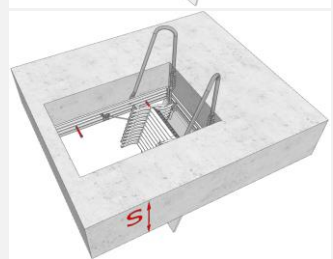

### MISURE DI SERIE, STANDARD MEASUREMENTS,

BxA	G	H	S
100x70	9 / 10	MAX 300	standard max 25 cm
120x70	9 / 10	MIN 220	
		MAX 300	
130x70	9 / 13	MAX 360	

VALORI IN CENTIMETRI, VALUES IN CENTIMETERS, LES VALEURS EN CENTIMETRES

### MISURE EXTRA, EXTRA MEASUREMENTS,

BxA	G	H	S
MIN 100x70	9 / 13	MAX 360	standard max 25 cm
MAX 150x 90	9 / 13	MIN 220	
		MAX 360	

VALORI IN CENTIMETRI, VALUES IN CENTIMETERS, LES VALEURS EN CENTIMETRES

### SOLETTA (S), SLAB, SALLE

Standard **S=25cm MAX**

Extra **S>25cm**

**Dettaglio profilo cassonetto**  
*Detail of the box profile*  
*Détail du profil du caisson*  
*Detail des Kastenprofils*  
*Detalle del perfil de la caja*

**33 mm**

**A = 220 ÷ 270 mm**

**P = 85 mm**

**L = 410 mm**