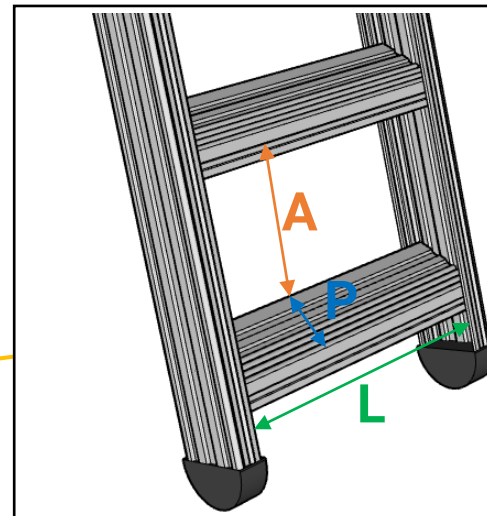

### MISURE DI SERIE, STANDARD MEASUREMENTS,

BxA	G	H	S
100x70	9 / 10	MAX 300	standard max 25 cm
120x70	9 / 10	MIN 220	
		MAX 300	
130x70	9 / 13	MAX 360	

VALORI IN CENTIMETRI, VALUES IN CENTIMETERS, LES VALEURS EN CENTIMETRES

### MISURE EXTRA, EXTRA MEASUREMENTS,

BxA	G	H	S
MIN 100x70	9 / 13	MAX 360	standard max 25 cm
MAX 150x 90	9 / 13	MIN 220	
		MAX 360	

VALORI IN CENTIMETRI, VALUES IN CENTIMETERS, LES VALEURS EN CENTIMETRES

### SOLETTA (S), SLAB, SALLE

Standard **S=25cm MAX**

Extra **S>25cm**

**Dettaglio profilo cassonetto**  
*Detail of the box profile*  
*Détail du profil du caisson*  
*Detail des Kastenprofils*  
*Detalle del perfil de la caja*

**33 mm**

**A = 220 ÷ 270 mm**

**P = 85 mm**

**L = 410 mm**