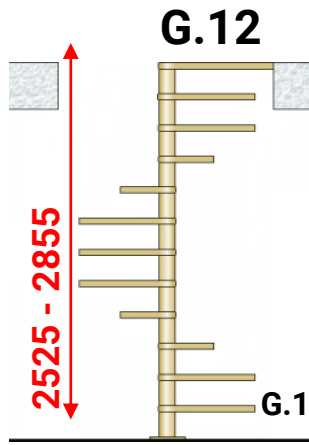

Dettagli tecnici

Technical details - Détails techniques
Technische Details - Ficha técnica

IMBALLO
Dim. 115x97x74 cm
Peso: circa 190/250 kg.

Dettagli tecnici

Technical details - Détails techniques

Technische Details - Ficha técnica