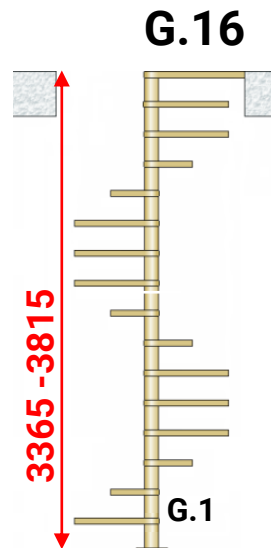

 Scala a chiocciola disponibile con forma tonda o quadra;
Gradini in legno di faggio;

Palo centrale in metallo o legno (optional);
Ringhiera con colonne in acciaio verniciato;

Corrimano:

1. **FOX** in pvc effetto legno, tinta naturale o tinta noce, unico elemento continuo;
2. **FOX GREY** in pvc grigio, unico elemento continuo;
3. **FOX CL** in legno massiccio suddiviso in settori.

 Escalera de caracol disponible con forma redonda o cuadrada;

Escalones de madera de haya;
Poste central en metal o madera (opcional);
Barandilla con columnas de acero pintado;
Barandilla:

1. **FOX** en PVC efecto madera, color natural o nogal, un único elemento continuo;
2. **FOX GRIS** en PVC gris, elemento continuo único;
3. **FOX CL** fabricado en madera maciza dividida en sectores.

Dettagli tecnici

Technical details - Détails techniques
Technische Details - Ficha técnica

IMBALLO
Dim. 115x97x74 cm
Peso: circa 190/250 kg.

Dettagli tecnici

Technical details - Détails techniques

Technische Details - Ficha técnica

| L | C1 | C2 | C3 | P.U. | P.M. |
|-------|-----|------|-----|------|-------|
| Ø1100 | 622 | 729 | 601 | 430 | 144,9 |
| Ø1200 | 675 | 787 | 649 | 480 | 157,9 |
| Ø1300 | 722 | 846 | 696 | 530 | 170,8 |
| Ø1400 | 773 | 904 | 743 | 580 | 165,7 |
| Ø1500 | 823 | 962 | 791 | 630 | 177,4 |
| Ø1600 | 873 | 1021 | 838 | 680 | 189,1 |