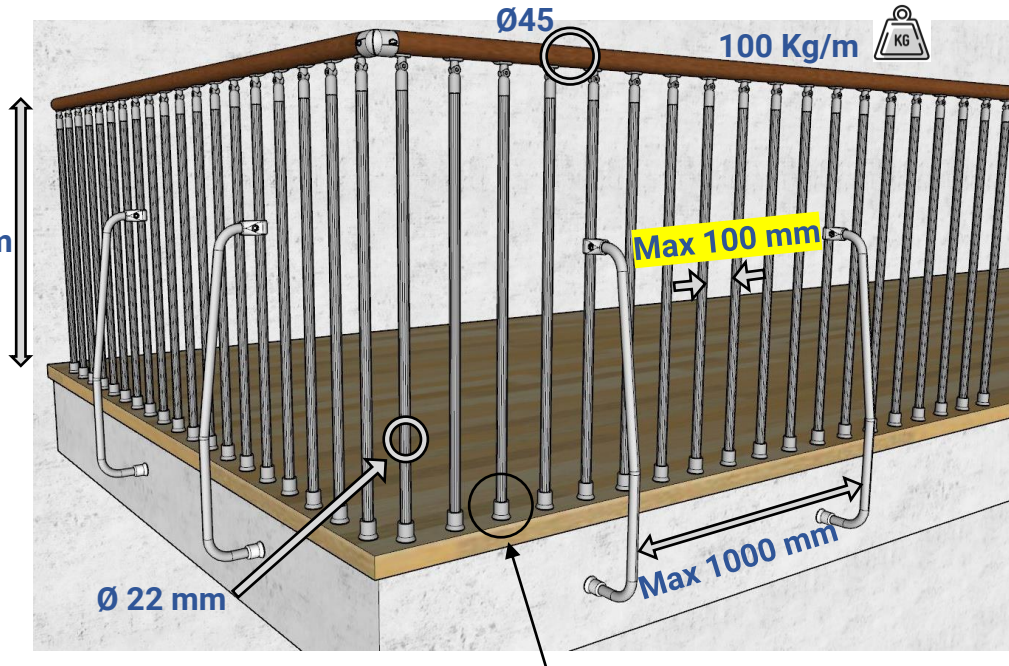

60 mm

CORRIMANI - Handrails - Mains courantes – Handläufe - Barandillas

NOCE
CHESTNUT
NOYER

NATURALE
NATURAL
NATURELLE

$\text{Ø}45$ PVC grigio
grey PVC
gris PVC
graues PVC
PVC gris

$\text{Ø}45$ Legno
Wood
Bois
Holz
Madera