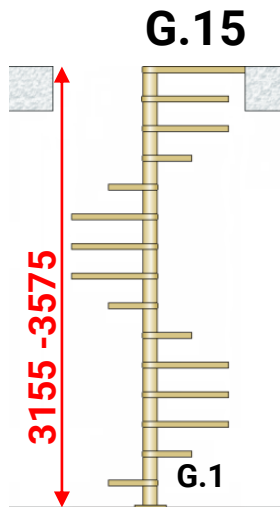

 Escalera de caracol disponible con forma redonda o cuadrada;

Escalones de madera de haya;
Poste central en metal o madera (opcional);
Barandilla con columnas de acero pintado;
Barandilla:

1. **FOX** en PVC efecto madera, color natural o nogal, un único elemento continuo;
2. **FOX GRIS** en PVC gris, elemento continuo único;
3. **FOX CL** fabricado en madera maciza dividida en sectores.

Dettagli tecnici

Technical details - Détails techniques
Technische Details - Ficha técnica

IMBALLO
Dim. 115x97x74 cm
Peso: circa 190/250 kg.

Dettagli tecnici

Technical details - Détails techniques

Technische Details - Ficha técnica

| L | C1 | C2 | C3 | P.U. | P.M. |
|-------|-----|------|-----|------|-------|
| Ø1100 | 622 | 729 | 601 | 430 | 144,9 |
| Ø1200 | 675 | 787 | 649 | 480 | 157,9 |
| Ø1300 | 722 | 846 | 696 | 530 | 170,8 |
| Ø1400 | 773 | 904 | 743 | 580 | 165,7 |
| Ø1500 | 823 | 962 | 791 | 630 | 177,4 |
| Ø1600 | 873 | 1021 | 838 | 680 | 189,1 |