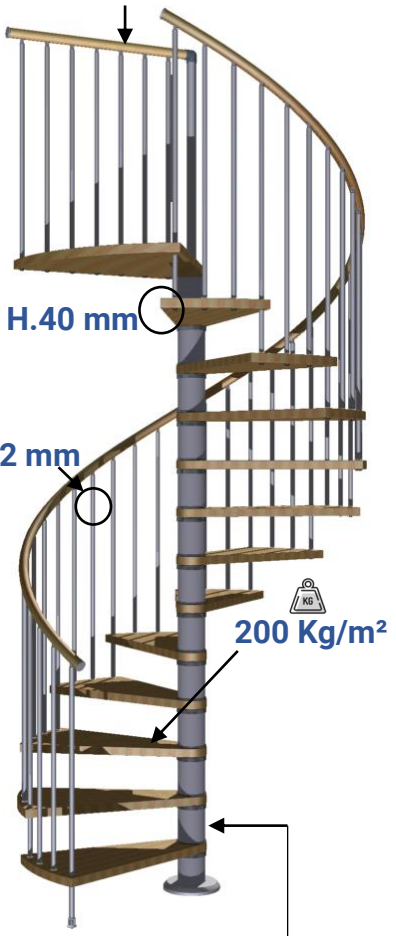

FOX T

Ø45 PVC effetto legno
PVC wood effect
PVC effet bois
PVC-Holzoptik
PVC efecto madera