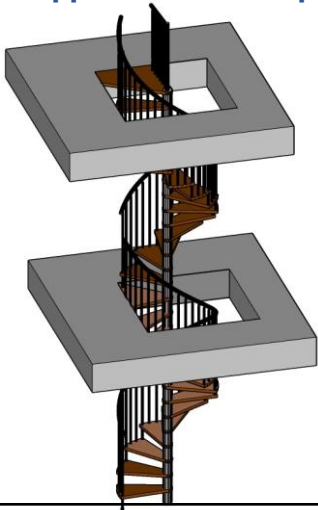

 Scala a chiocciola disponibile con forma tonda o quadra;
Gradini in legno di faggio;

Palo centrale in metallo o legno (optional);
Ringhiera con colonne in acciaio verniciato;

Corrimano:

1. **FOX** in pvc effetto legno, tinta naturale o tinta noce, unico elemento continuo;
2. **FOX GREY** in pvc grigio, unico elemento continuo;
3. **FOX CL** in legno massiccio suddiviso in settori.

 Escalier en colimaçon disponible ronde ou carrée ;
Marches en bois de hêtre ;

Poteau central en métal ou en bois (en option) ;
Rampe avec colonnes en acier vernissé;

Main courante:

1. **FOX** en PVC effet bois, couleur naturel ou noyer, un seul élément continu ;
2. **FOX GREY** en PVC gris, élément continu unique ;
3. **FOX CL** en bois massif divisé en secteurs.

NATURALE
NATURAL
NATURELLE

$\text{Ø}45$ PVC grigio
grey PVC
gris PVC
graues PVC
PVC gris

$\text{Ø}45$ Legno
Wood
Bois
Holz
Madera

Sbarco su misura

Landing on measure - Palier sur mesure
Podest nach Maß - Desembarque personalizado

Corrimano a muro

Wall handrail - Main courante au mur
Wand-Handlauf, pasamanos de pared

Scala sovrapposta

Overlapping staircase - Escalier superposé,
überlagerte Treppe - Escalera superpuesta

Piastra incollata