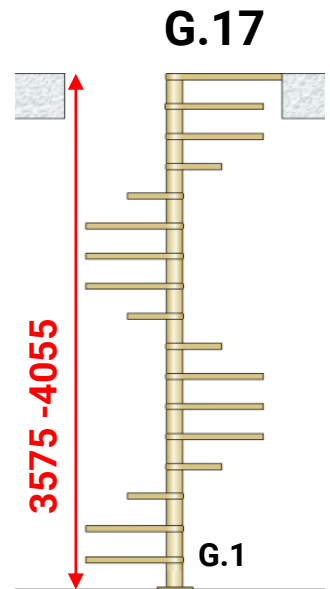

 Scala a chiocciola disponibile con forma tonda o quadra;
Gradini in legno di faggio;

Palo centrale in metallo o legno (optional);
Ringhiera con colonne in acciaio verniciato;

Corrimano:

1. **FOX** in pvc effetto legno, tinta naturale o tinta noce, unico elemento continuo;
2. **FOX GREY** in pvc grigio, unico elemento continuo;
3. **FOX CL** in legno massiccio suddiviso in settori.

 Escalera de caracol disponible con forma redonda o cuadrada;

Escalones de madera de haya;
Poste central en metal o madera (opcional);
Barandilla con columnas de acero pintado;
Barandilla:

1. **FOX** en PVC efecto madera, color natural o nogal, un único elemento continuo;
2. **FOX GRIS** en PVC gris, elemento continuo único;
3. **FOX CL** fabricado en madera maciza dividida en sectores.

Dettagli tecnici

Technical details - Détails techniques
Technische Details - Ficha técnica

IMBALLO
Dim. 115x97x74 cm
Peso: circa 190/250 kg.

Dettagli tecnici

Technical details - Détails techniques

Technische Details - Ficha técnica

| L | C1 | C2 | C3 | P.U. | P.M. |
|-------|-----|------|-----|------|-------|
| Ø1100 | 622 | 729 | 601 | 430 | 144,9 |
| Ø1200 | 675 | 787 | 649 | 480 | 157,9 |
| Ø1300 | 722 | 846 | 696 | 530 | 170,8 |
| Ø1400 | 773 | 904 | 743 | 580 | 165,7 |
| Ø1500 | 823 | 962 | 791 | 630 | 177,4 |
| Ø1600 | 873 | 1021 | 838 | 680 | 189,1 |