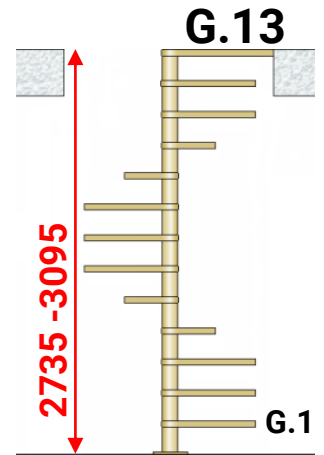

Dettagli tecnici

Technical details - Détails techniques
Technische Details - Ficha técnica

IMBALLO
Dim. 115x97x74 cm
Peso: circa 190/250 kg.

Dettagli tecnici

Technical details - Détails techniques

Technische Details - Ficha técnica