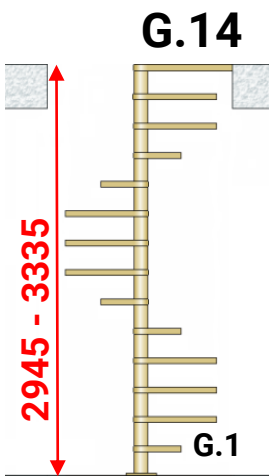

Dettagli tecnici

Technical details - Détails techniques
Technische Details - Ficha técnica

IMBALLO
Dim. 115x97x74 cm
Peso: circa 190/250 kg.

Dettagli tecnici

Technical details - Détails techniques

Technische Details - Ficha técnica

| L | C1 | C2 | C3 | P.U. | P.M. |
|-------|-----|------|-----|------|-------|
| Ø1100 | 622 | 729 | 601 | 430 | 144,9 |
| Ø1200 | 675 | 787 | 649 | 480 | 157,9 |
| Ø1300 | 722 | 846 | 696 | 530 | 170,8 |
| Ø1400 | 773 | 904 | 743 | 580 | 165,7 |
| Ø1500 | 823 | 962 | 791 | 630 | 177,4 |
| Ø1600 | 873 | 1021 | 838 | 680 | 189,1 |