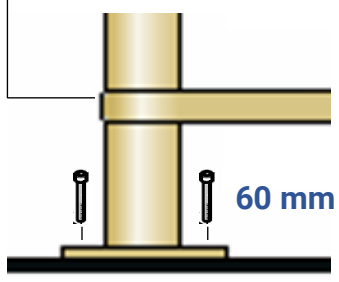

Dettagli tecnici Technical details - Détails techniques Technische Details - Ficha técnica

| L | C1 | C2 | C3 | P.U. | P.M. |
|-------|-----|------|-----|------|-------|
| Ø1120 | 622 | 729 | 601 | 430 | 144,9 |
| Ø1220 | 675 | 787 | 649 | 480 | 157,9 |
| Ø1320 | 722 | 846 | 696 | 530 | 170,8 |
| Ø1420 | 773 | 904 | 743 | 580 | 165,7 |
| Ø1520 | 823 | 962 | 791 | 630 | 177,4 |
| Ø1620 | 873 | 1021 | 838 | 680 | 189,1 |