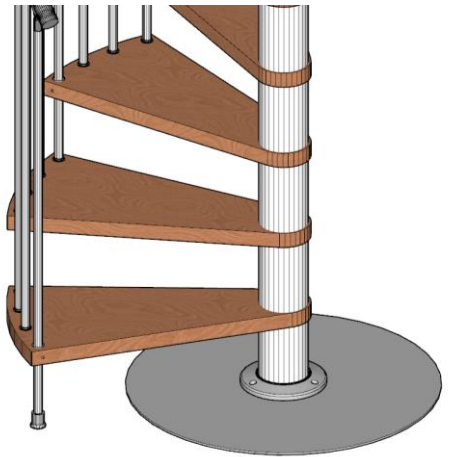

Piastra incollata

Glued Plate - Plaque collée - Geklebte Platte,
Placa encolada