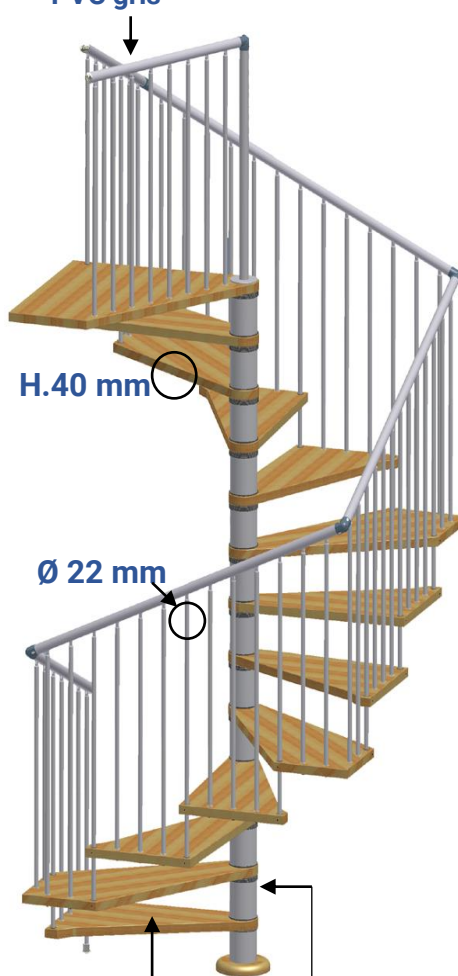

FOX Q GREY

Ø45 PVC grigio
grey PVC
gris PVC
graues PVC
PVC gris