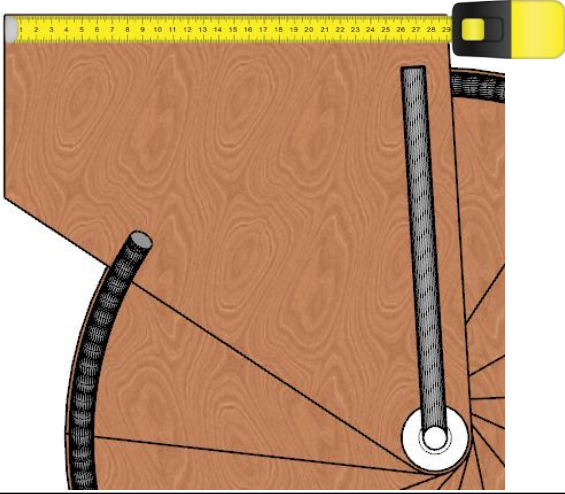

NATURALE
NATURAL
NATURELLE

$\text{Ø}45$ PVC grigio
grey PVC
gris PVC
graues PVC
PVC gris

$\text{Ø}45$ Legno
Wood
Bois
Holz
Madera

Sbarco su misura

Landing on measure - Palier sur mesure
Podest nach Maß - Desembarque personalizado