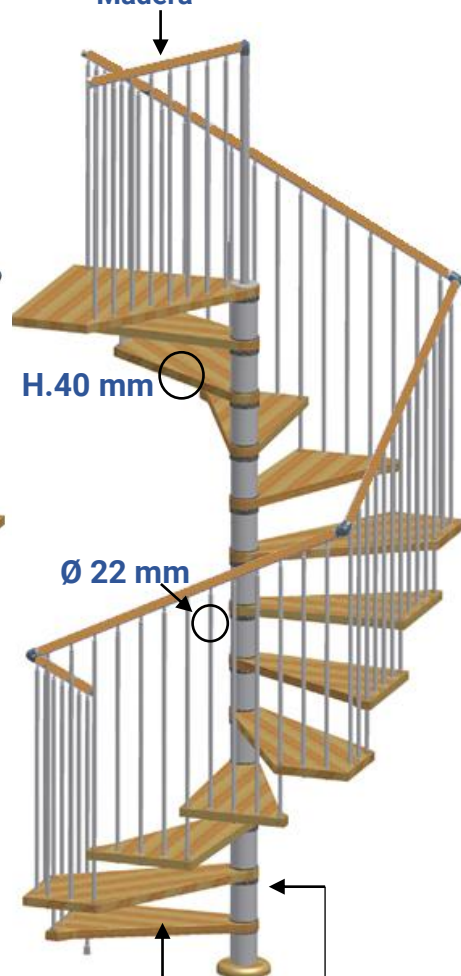

FOX Q GREY CL

Ø45 Legno
Wood
Bois
Holz
Madera

H.40 mm

Ø 22 mm

200 Kg/m²

Metallo o legno – Ø127
Metal or wood - Métal ou bois
Metall oder Holz - Metal o madera