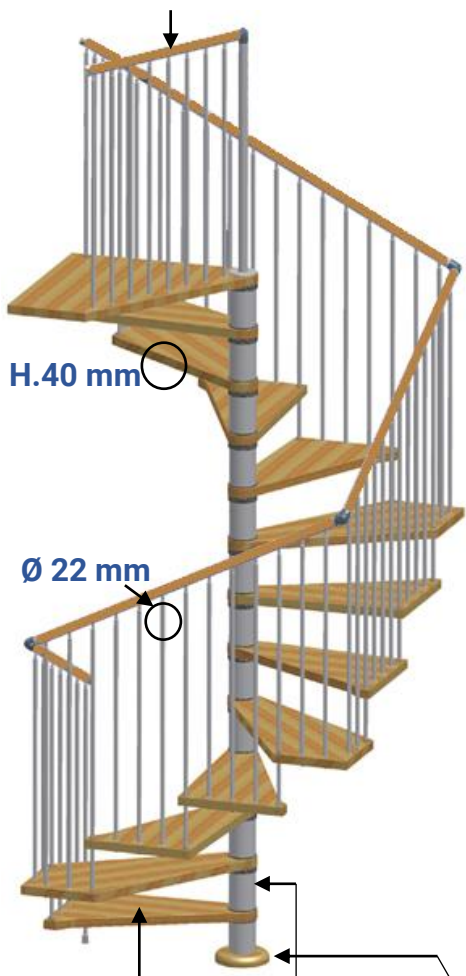

FOX Q

Ø45 PVC effetto legno
PVC wood effect
PVC effet bois
PVC-Holzoptik
PVC efecto madera