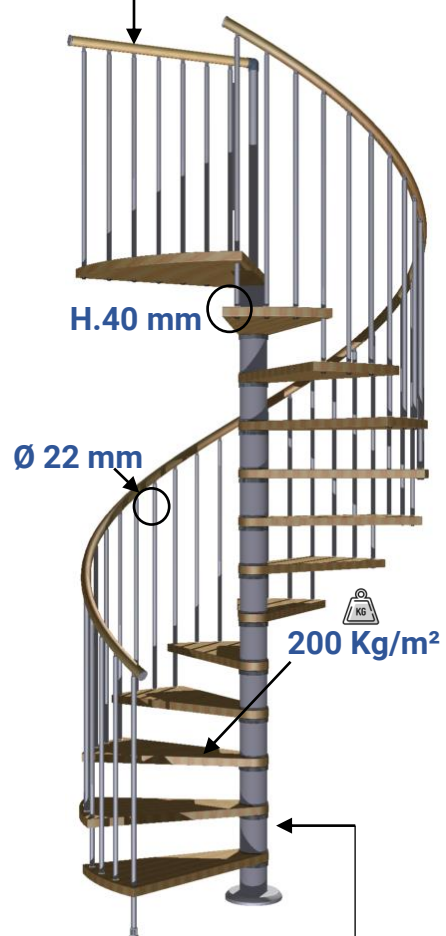

FOX T GREY CL

Ø45 Legno
Wood
Bois
Holz
Madera