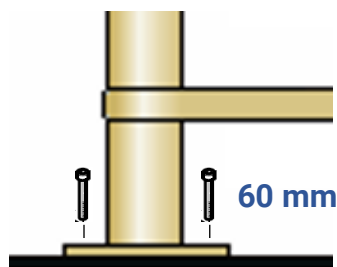

H.40 mm

Ø 22 mm

200 Kg/m²

Metallo o legno – Ø127
 Metal or wood - Métal ou bois
 Metall oder Holz - Metal o madera

60 mm

CORRIMANI - Handrails - Mains courantes – Handläufe - Barandillas

NOCE
CHESTNUT
NOYER