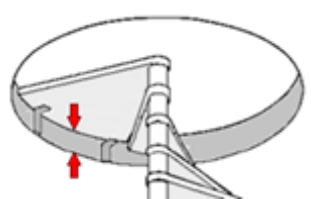

FISSAGGIO ARRIVO SBARCO, FIXING OF THE ARRIVAL LANDING, FIXATION DU PALIER D'ARRIVÉE, BEFESTIGUNG DES ANKUNFTSPODESTS

MIN 210