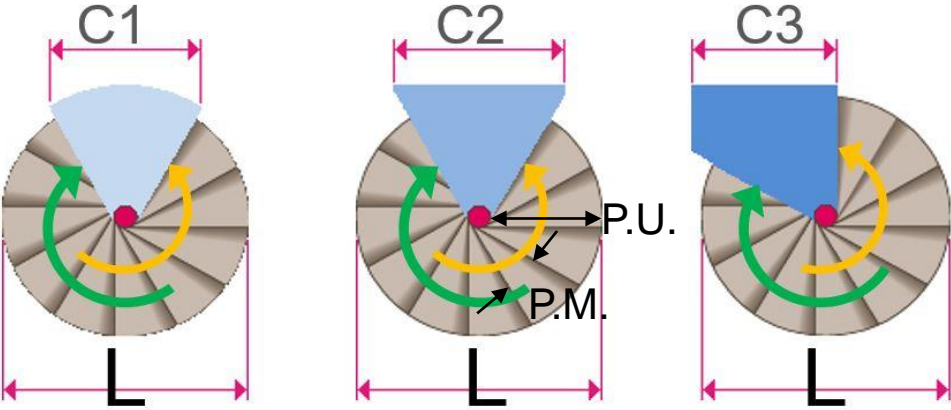

Dettagli tecnici

Technical details - Détails techniques

Technische Details - Ficha técnica

L	C1	C2	C3	P.U.	P.M.
Ø1100	622	729	601	430	144,9
Ø1200	675	787	649	480	157,9
Ø1300	722	846	696	530	170,8
Ø1400	773	904	743	580	165,7
Ø1500	823	962	791	630	177,4
Ø1600	873	1021	838	680	189,1

FORO, WELL, TRÊMIE, LOCH, HUECO