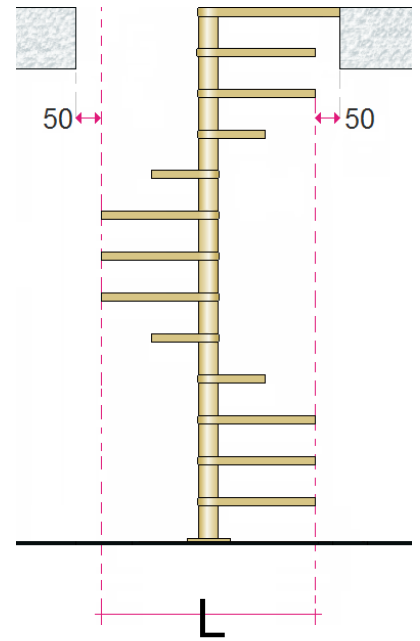

Dettagli tecnici Technical details - Détails techniques Technische Details - Ficha técnica

L	C1	C2	C3	P.U.	P.M.
Ø1120	622	729	601	430	144,9
Ø1220	675	787	649	480	157,9
Ø1320	722	846	696	530	170,8
Ø1420	773	904	743	580	165,7
Ø1520	823	962	791	630	177,4
Ø1620	873	1021	838	680	189,1

FORO, WELL, TRÊMIE, LOCH, HUECO