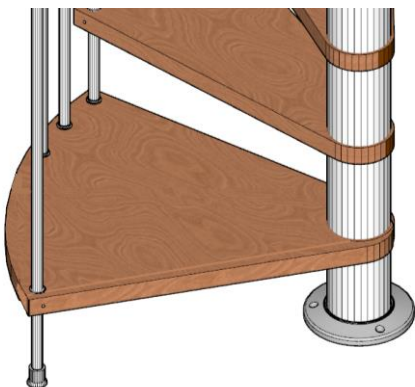

Pianerottolo tondo

Round landing - Palier ronde
Runde Podest - Desembarco redondo