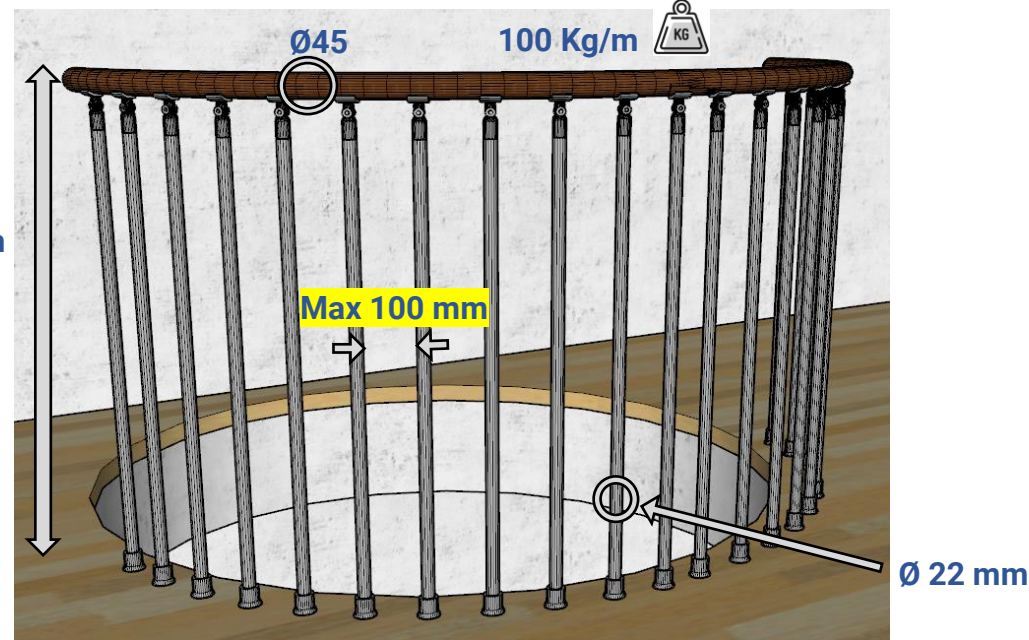

60 mm

CORRIMANI - Handrails - Mains courantes – Handläufe - Barandillas

NOCE
CHESTNUT
NOYER

NATURALE
NATURAL
NATURELLE

$\text{Ø}45$ PVC grigio
grey PVC
gris PVC
graues PVC
PVC gris

$\text{Ø}45$ Legno
Wood
Bois
Holz
Madera