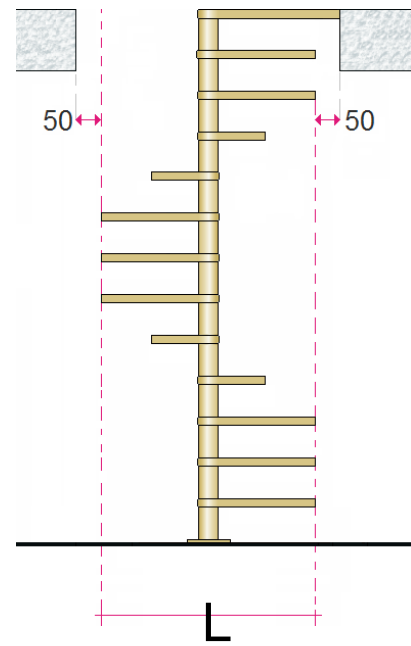

Dettagli tecnici

Technical details - Détails techniques

Technische Details - Ficha técnica

L	C1	C2	C3	P.U.	P.M.
Ø1100	622	729	601	430	144,9
Ø1200	675	787	649	480	157,9
Ø1300	722	846	696	530	170,8
Ø1400	773	904	743	580	165,7
Ø1500	823	962	791	630	177,4
Ø1600	873	1021	838	680	189,1

FORO, WELL, TRÊMIE, LOCH, HUECO