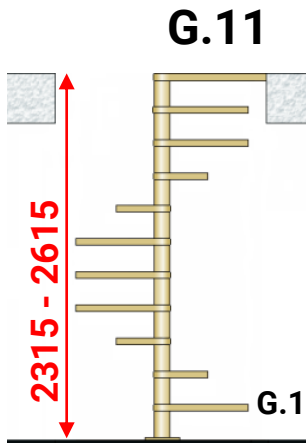

Dettagli tecnici

Technical details - Détails techniques
Technische Details - Ficha técnica

IMBALLO
Dim. 115x97x74 cm
Peso: circa 190/250 kg.

Dettagli tecnici

Technical details - Détails techniques

Technische Details - Ficha técnica