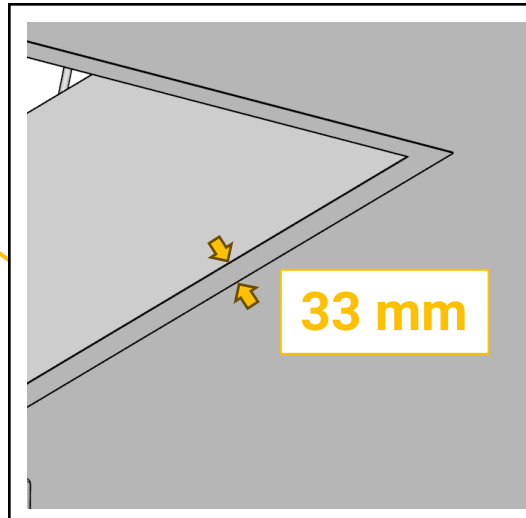

MISURE DI SERIE, STANDARD MEASUREMENTS,

BxA	G	H	S
100x70	9 / 10	MAX 300	standard max 25 cm
120x70	9 / 10	MIN 220	
		MAX 300	
130x70	9 / 13	MAX 360	

VALORI IN CENTIMETRI, VALUES IN CENTIMETERS, LES VALEURS EN CENTIMETRES

MISURE EXTRA, EXTRA MEASUREMENTS,

BxA	G	H	S
			standard max 25 cm
MAX 150 x 90	9 / 13	MIN 220	
		MAX 360	

VALORI IN CENTIMETRI, VALUES IN CENTIMETERS, LES VALEURS EN CENTIMETRES

SOLETTA (S), SLAB, SALLE

Standard **S=25cm MAX**

Extra **S>25cm**

IMBALLI E PESO

Dettaglio profilo cassonetto
Detail of the box profile
Détail du profil du caisson
Detail des Kastenprofils
Detalle del perfil de la caja

A = 220 ÷ 270 mm

P = 85 mm

L = 410 mm