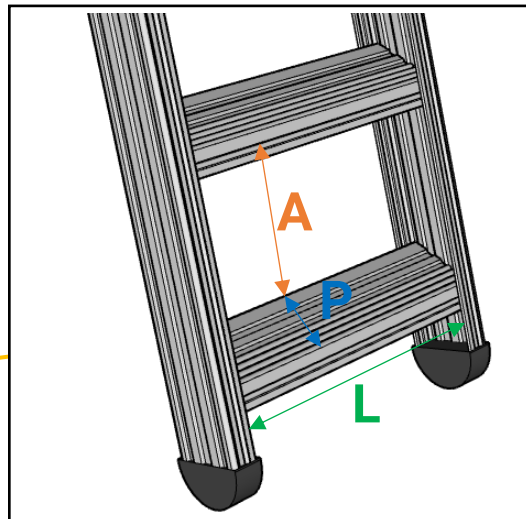

MISURE DI SERIE, STANDARD MEASUREMENTS,

BxA	G	H	S
100x70	9 / 10	MAX 300	standard max 25 cm
120x70	9 / 10	MIN 220	
		MAX 300	
130x70	9 / 13	MAX 360	

VALORI IN CENTIMETRI, VALUES IN CENTIMETERS, LES VALEURS EN CENTIMETRES

MISURE EXTRA, EXTRA MEASUREMENTS,

BxA	G	H	S
			standard max 25 cm
MAX 150 x 90	9 / 13	MIN 220	
		MAX 360	

VALORI IN CENTIMETRI, VALUES IN CENTIMETERS, LES VALEURS EN CENTIMETRES

SOLETTA (S), SLAB, SALLE

Standard **S=25cm MAX**

Extra **S>25cm**

IMBALLI E PESO

Dettaglio profilo cassonetto
Detail of the box profile
Détail du profil du caisson
Detail des Kastenprofils
Detalle del perfil de la caja

A = 220 ÷ 270 mm

P = 85 mm

L = 410 mm