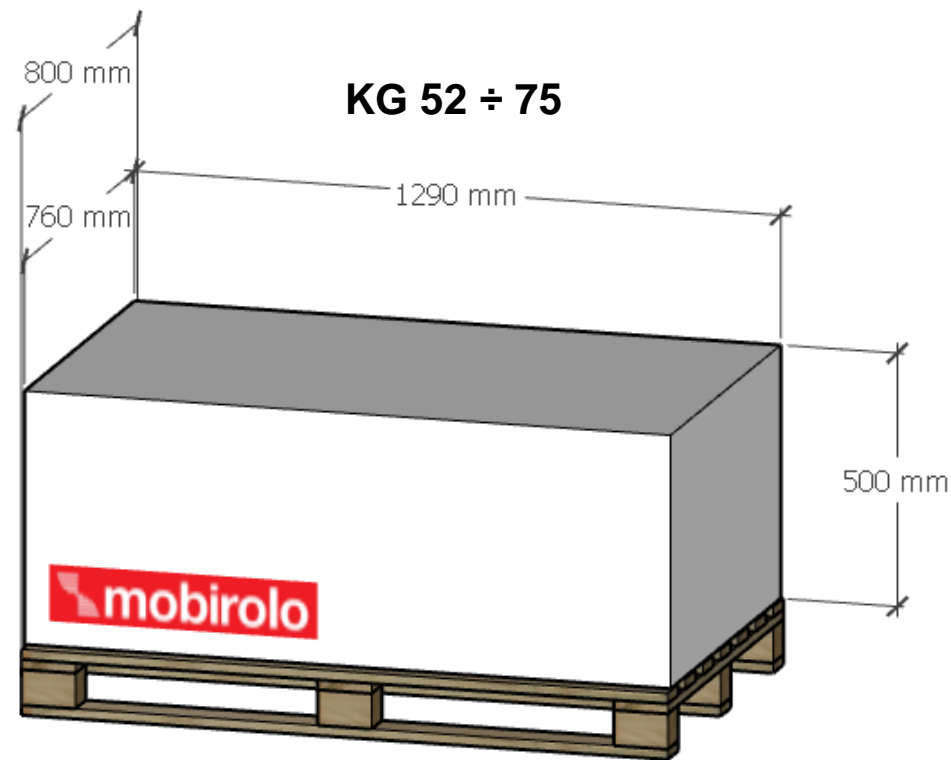

MISURE DI SERIE, STANDARD MEASUREMENTS,

BxA	G	H	S
100x70	9 / 10	MAX 300	standard max 25 cm
120x70	9 / 10	MIN 220	
		MAX 300	
130x70	9 / 13	MAX 360	

VALORI IN CENTIMETRI, VALUES IN CENTIMETERS, LES VALEURS EN CENTIMETRES

MISURE EXTRA, EXTRA MEASUREMENTS,

BxA	G	H	S
			standard max 25 cm
MAX 150 x 90	9 / 13	MIN 220	
		MAX 360	

VALORI IN CENTIMETRI, VALUES IN CENTIMETERS, LES VALEURS EN CENTIMETRES

SOLETTA (S), SLAB, SALLE

Standard **S=25cm MAX**

Extra **S>25cm**

IMBALLI E PESO

Dettaglio profilo cassonetto
Detail of the box profile
Détail du profil du caisson
Detail des Kastenprofils
Detalle del perfil de la caja

A = 220 ÷ 270 mm

P = 85 mm

L = 410 mm