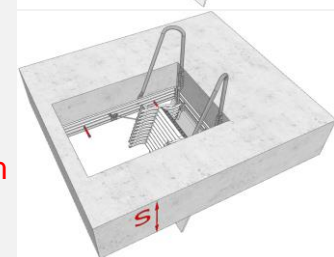

MISURE DI SERIE, STANDARD MEASUREMENTS,

BxA	G	H	S
100x70	9 / 10	MAX 300	standard max 25 cm
120x70	9 / 10	MIN 220	
		MAX 300	
130x70	9 / 13	MAX 360	

VALORI IN CENTIMETRI, VALUES IN CENTIMETERS, LES VALEURS EN CENTIMETRES

MISURE EXTRA, EXTRA MEASUREMENTS,

BxA	G	H	S
			standard max 25 cm
MAX 150 x 90	9 / 13	MIN 220	
		MAX 360	

VALORI IN CENTIMETRI, VALUES IN CENTIMETERS, LES VALEURS EN CENTIMETRES

SOLETTA (S), SLAB, SALLE

Standard **S=25cm MAX**

Extra **S>25cm**

IMBALLI E PESO

Dettaglio profilo cassonetto
Detail of the box profile
Détail du profil du caisson
Detail des Kastenprofils
Detalle del perfil de la caja

A = 220 ÷ 270 mm

P = 85 mm

L = 410 mm