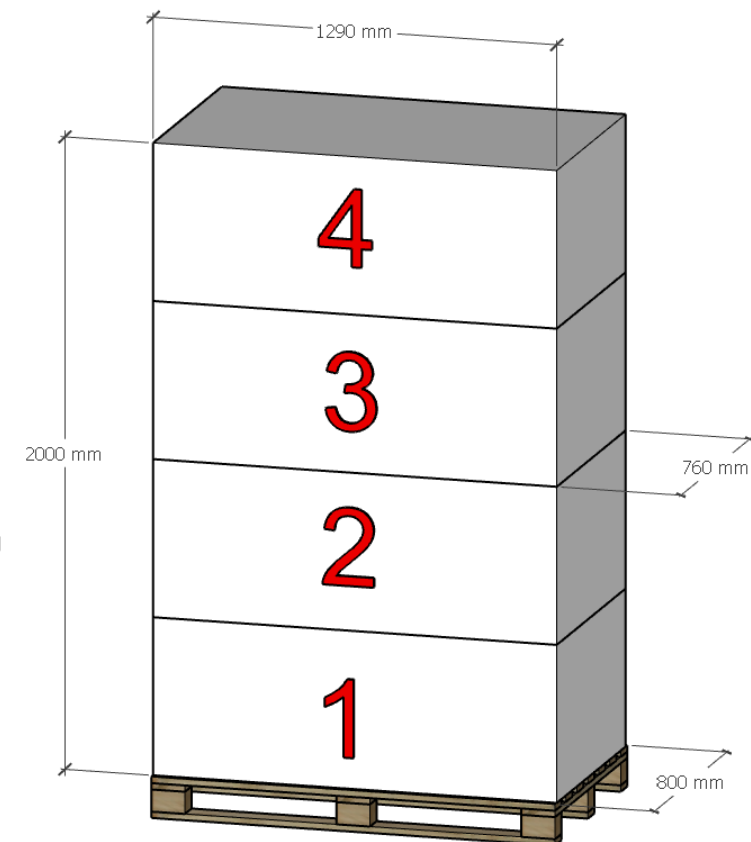

MISURE DI SERIE, STANDARD MEASUREMENTS,

BxA	G	H	S
100x70	9 / 10	MAX 300	standard max 25 cm
120x70	9 / 10	MIN 220	
		MAX 300	
130x70	9 / 13	MAX 360	

VALORI IN CENTIMETRI, VALUES IN CENTIMETERS, LES VALEURS EN CENTIMETRES

MISURE EXTRA, EXTRA MEASUREMENTS,

BxA	G	H	S
			standard max 25 cm
MAX 150 x 90	9 / 13	MIN 220	
		MAX 360	

VALORI IN CENTIMETRI, VALUES IN CENTIMETERS, LES VALEURS EN CENTIMETRES

SOLETTA (S), SLAB, SALLE

Standard **S=25cm MAX**

Extra **S>25cm**

IMBALLI E PESO

Dettaglio profilo cassonetto
Detail of the box profile
Détail du profil du caisson
Detail des Kastenprofils
Detalle del perfil de la caja

A = 220 ÷ 270 mm

P = 85 mm

L = 410 mm