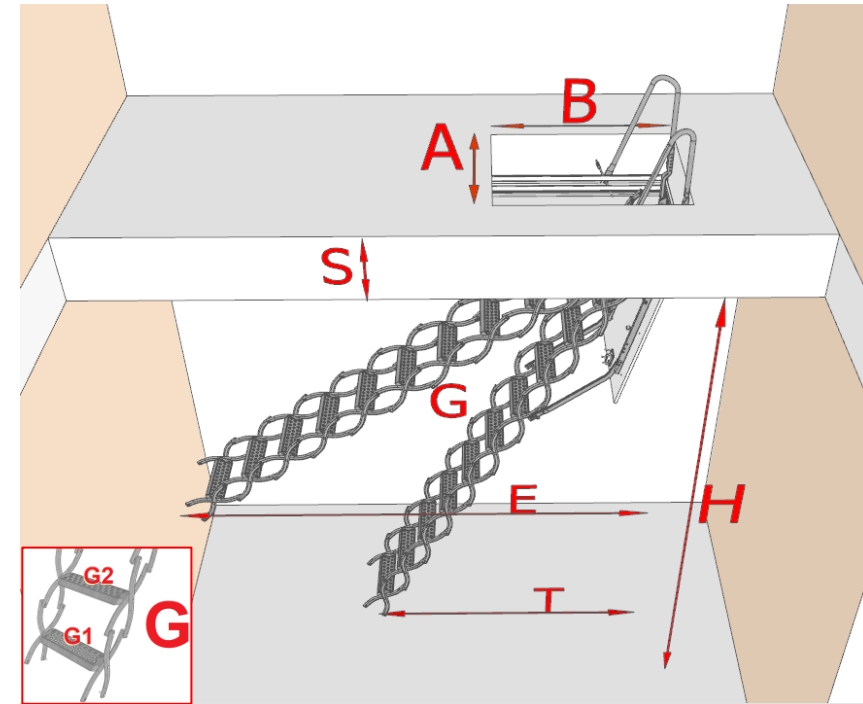

MISURE DI SERIE, STANDARD MEASUREMENTS,

BxA	G	H	S
100x70	9 / 10	MAX 300	standard max 25 cm
120x70	9 / 10	MIN 220	
		MAX 300	
130x70	9 / 13	MAX 360	

VALORI IN CENTIMETRI, VALUES IN CENTIMETERS, LES VALEURS EN CENTIMETRES

MISURE EXTRA, EXTRA MEASUREMENTS,

BxA	G	H	S
			standard max 25 cm
MAX 150 x 90	9 / 13	MIN 220	
		MAX 360	

VALORI IN CENTIMETRI, VALUES IN CENTIMETERS, LES VALEURS EN CENTIMETRES

SOLETTA (S), SLAB, SALLE

Standard **S=25cm MAX**

Extra **S>25cm**

IMBALLI E PESO

Dettaglio profilo cassonetto
Detail of the box profile
Détail du profil du caisson
Detail des Kastenprofils
Detalle del perfil de la caja

A = 220 ÷ 270 mm

P = 85 mm

L = 410 mm