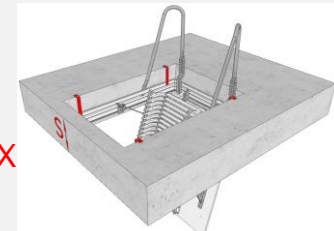

MISURE DI SERIE, STANDARD MEASUREMENTS,

BxA	G	H	S
100x70	9 / 10	MAX 300	standard max 25 cm
120x70	9 / 10	MIN 220	
		MAX 300	
130x70	9 / 13	MAX 360	

VALORI IN CENTIMETRI, VALUES IN CENTIMETERS, LES VALEURS EN CENTIMETRES

MISURE EXTRA, EXTRA MEASUREMENTS,

BxA	G	H	S
			standard max 25 cm
MAX 150 x 90	9 / 13	MIN 220	
		MAX 360	

VALORI IN CENTIMETRI, VALUES IN CENTIMETERS, LES VALEURS EN CENTIMETRES

SOLETTA (S), SLAB, SALLE

Standard **S=25cm MAX**

Extra **S>25cm**

IMBALLI E PESO

Dettaglio profilo cassonetto
Detail of the box profile
Détail du profil du caisson
Detail des Kastenprofils
Detalle del perfil de la caja

A = 220 ÷ 270 mm

P = 85 mm

L = 410 mm